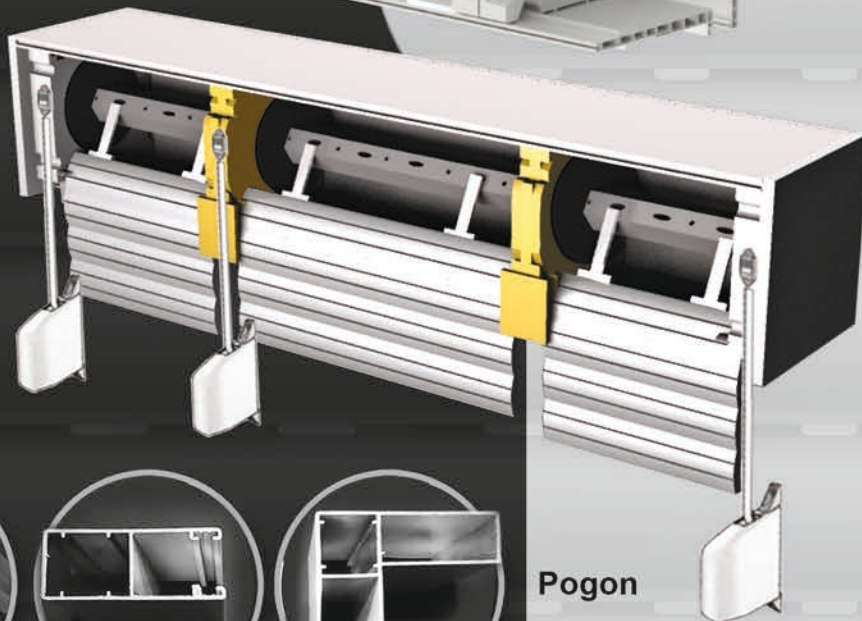

PVC razdelnik za kutiju 203 x 203

Klasični PVC
razdelnik

Novi PVC razdelnik za PVC kutiju roletne 203 x 203 pruža mogućnost izrade roletni sa zajedničkom kutijom i dve ili više podela zastora.

1) U ovoj situaciji koristiti se klasični PVC razdelnik, gde svaki zastor ima sopstveni pogon (tzv. "nezavisna osovina")