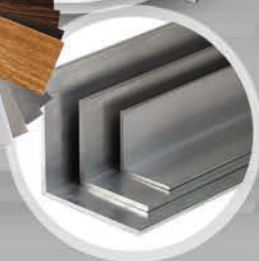

Spoljašnje ojačanje kutija

**Preporučena širina roletni u drvo dekoru i tamnim bojama je 1300mm. U situaciji gde je kutija direktno izložena suncu, (nije pokrivena fasadom), obavezna je montaža "L" vinkle (AL ojačanje 4-5mm debljine).

PVC stranice kutija, standardno se izrađuju u bojama Zlatni hrast i Orah tamni, kao i mogućnost specijalnih dekora po RENOLIT karti boja i dezena.