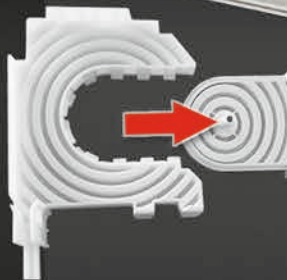

Pogon

3 automata/motora > 3 zastora

2) uklanjanjem srednjeg (odvojivog) dela razdelnika dobija se mogućnost zajedničke (tzv. "zavisne") osovine za sve zastore u kutiji, sa samo jednim pogonom (zajedničkim za sve zastore).

Pogon

Jedan motor > 3 zastora

Sistemi vodilica

Modeli vodilica koji se koriste kod podela roletni:

1. dvostrana sa dodatkom za komarnik
2. ravna dvostrana bez ugradnje komarnika