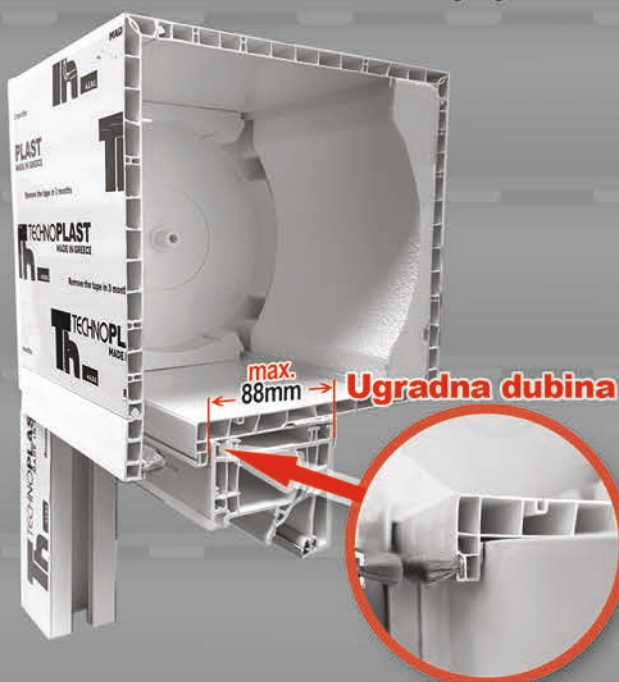

Kutija 203 x 203 mm sa orebljenim ojačanjem omogućava postavljanje roletni sa većim dužinama bez uvijanja.