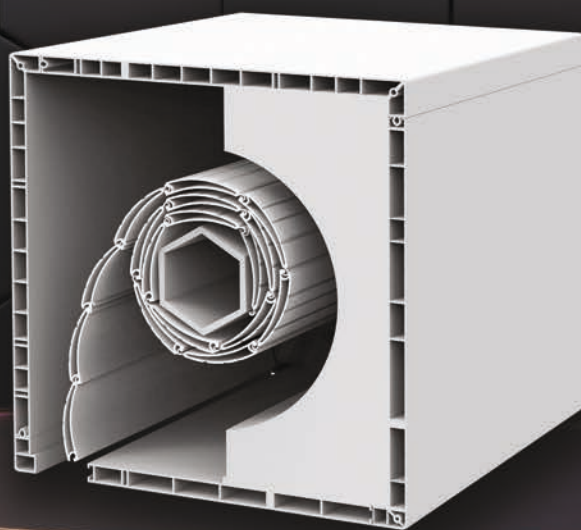

ALUROLL

...for smart people

Th TECHNOPLAST **A.E.B.E.**
PVC SISTEMI ROLETNI

SARDŽAJ:

PVC kutija roletne 203x153mm.....	01
PVC kutija roletne 203x170mm.....	02
PVC kutija roletne 203x203mm.....	03
PVC kutija roletne 203x203mm sa adapterom za ravnu vodilicu.....	04
PVC kutija roletne 203x203mm sa adapterom za vodilicu sa dodatkom za komarnik.....	05
L-vinkla za dihtovanje kutije i štoka	06
PVC razdelnik za kutiju 203 x 203.....	07
Al. bočna stranica i Al. spoljna maska.....	08
PVC maska 90x15mm za kutiju 203x203mm.....	08
PVC uvodnik lamela - produženi.....	09