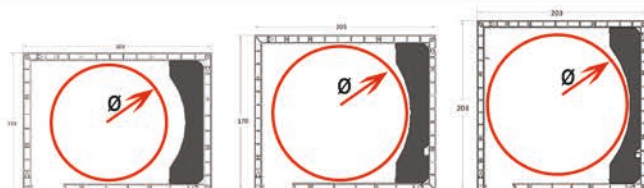

Dijametri kutija:

	Sa izolacijom	Bez izolacije
203 x 153 mm	Ø 125 mm	Ø 125 mm
203 x 170 mm	Ø 145 mm	Ø 145 mm
203 x 203 mm	Ø 145 mm	Ø 175 mm

Dijametar označava maksimalni prečnik namotanog zastora (lamele) i kod kutije 203x203mm se razlikuje u zavisnosti da li kutija sadrži termo izolaciju ili je izabrana opcija ugradnje bez termoizolacije.