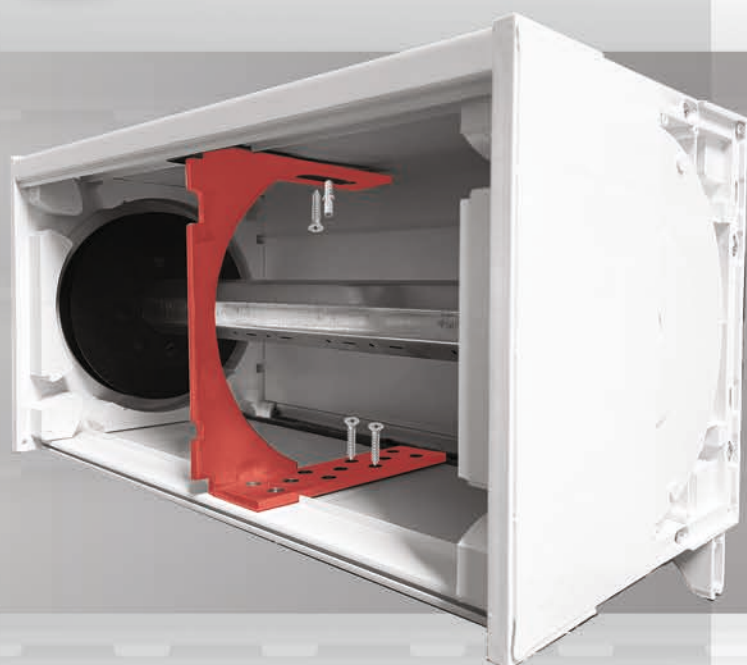

PVC uvodnik lamela -produženi

Koristi se u situacijama kada se koristi PVC kutija sa adapterom za stolariju

Unutrašnje ojačanje kutija

Ojačanje kutije za montažu koristi se za velike širine roletni. Montira se unutar kutije i vezuje se za štok pozicije i plafon.