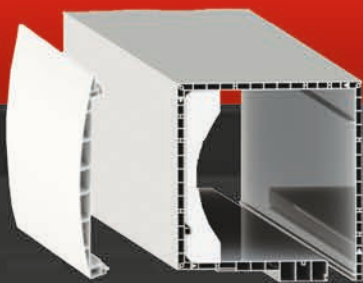

Šifra:
12078

★ Spoljna ugradnja preko vodicice i uz nevidljivi PVC stoper

PVC kutija roletne sa adapterom za stolariju sa vodilicom za komarnik 203x203mm

Maximalna podržana visina roletne sa Al profil lamelom sa poliuretanom 9x39mm bez izolacije **3190mm** sa izolacijom **2530mm**