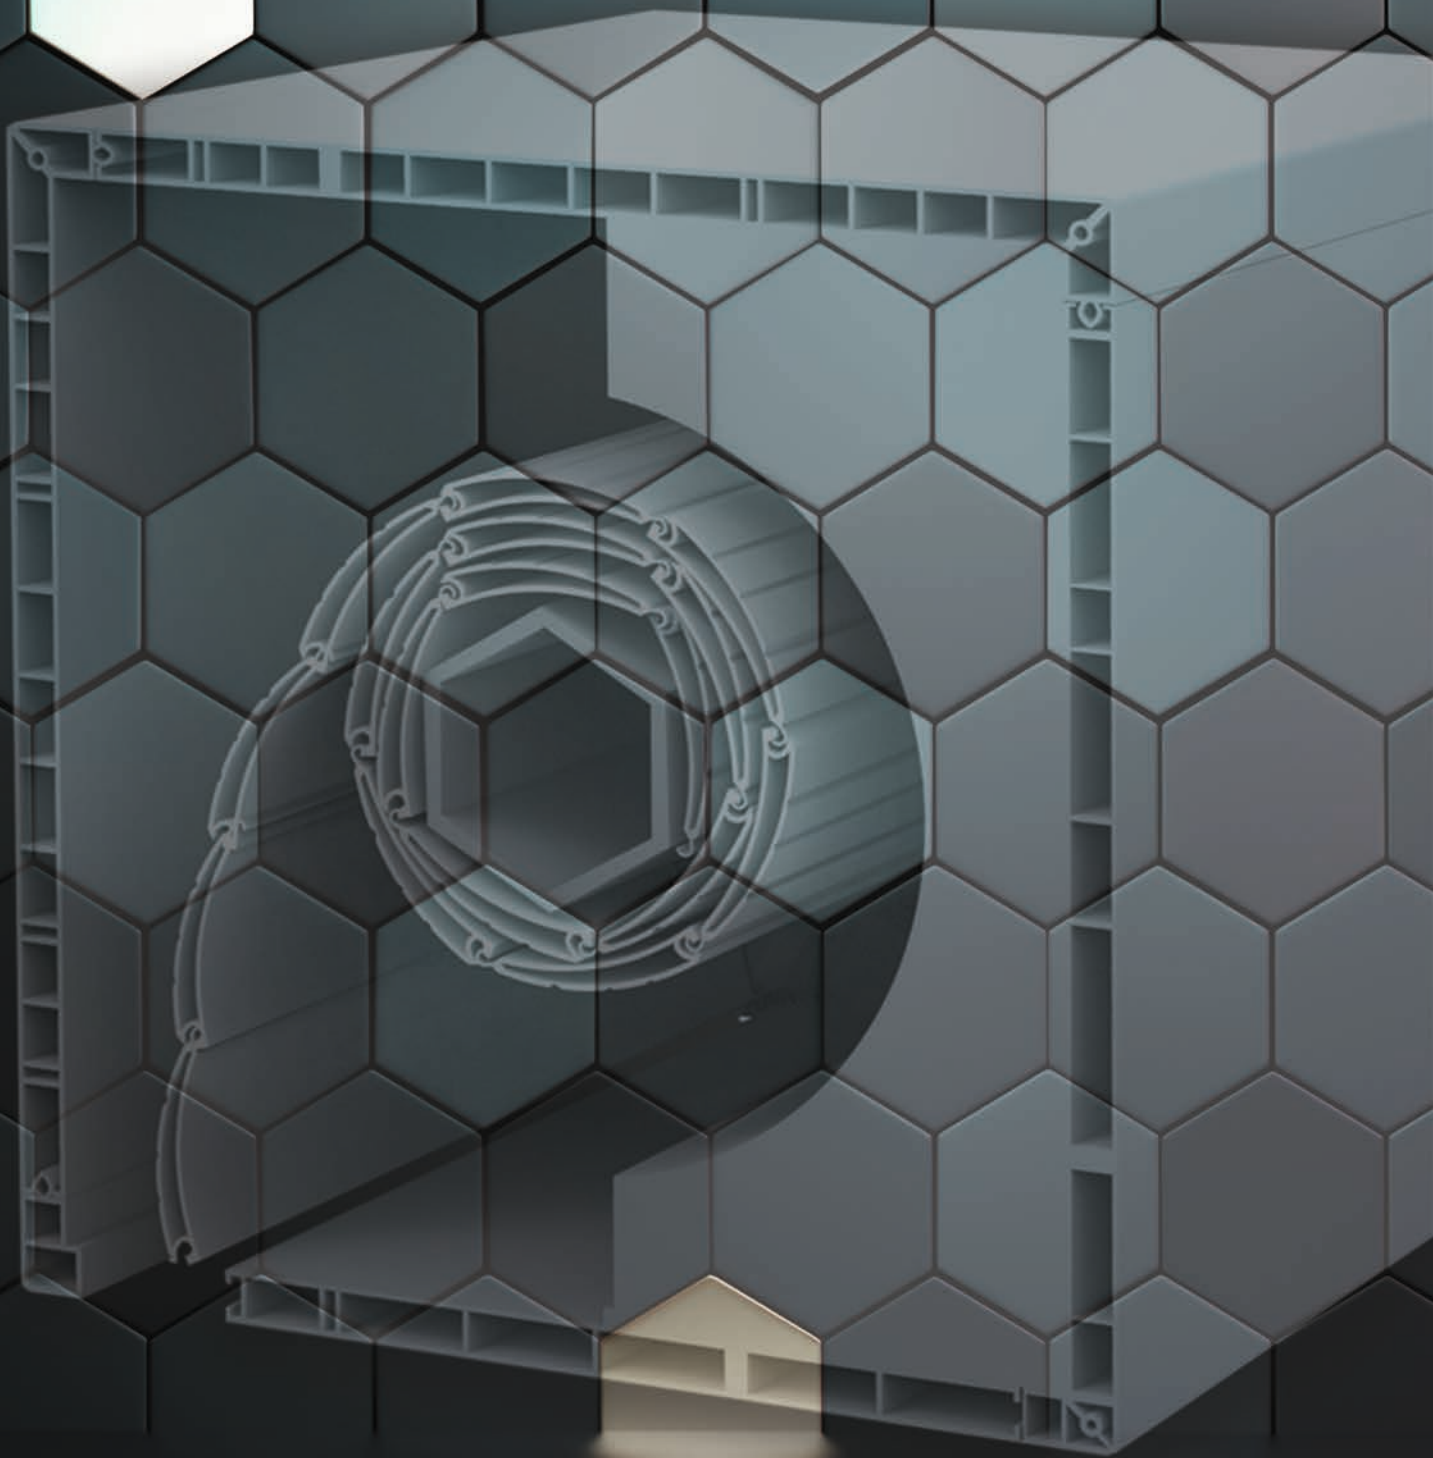

www. **ALUROLL** .rs
...for smart people

Karađorđeva 36, 34227 Batočina, Srbija
telefon: +381 34 506 003, 506 023
fax: +381 34 506 016
mail: info@aluroll.rs
web: www.aluroll.rs

Batajnički drum 6-O, 11080 Zemun
telefon: +381 11 210 19 90, 210 19 91
fax: +381 11 210 19 92
mail: office.bg@aluroll.rs
web: www.aluroll.rs