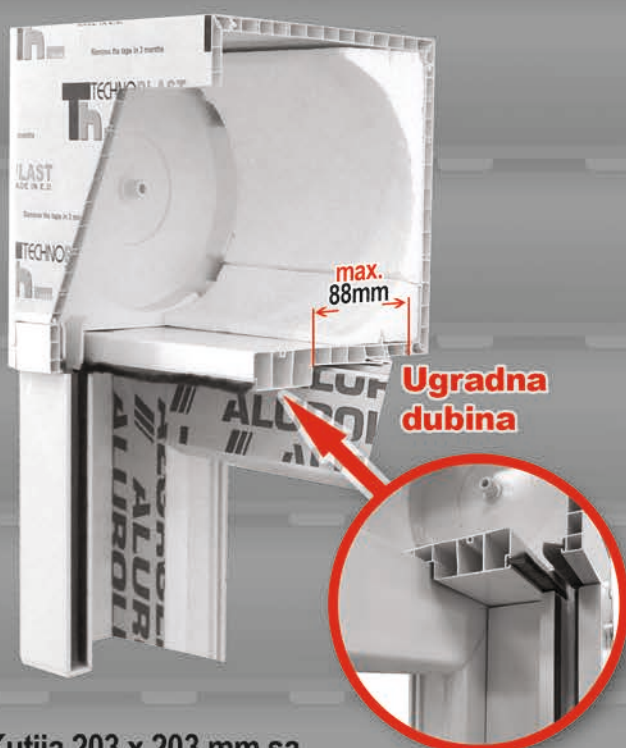

Technoplast PVC kutija 203 x 203 sa adapterom za dihtovanje kutije i štoka za vodilicu sa dodatkom za komarnik.