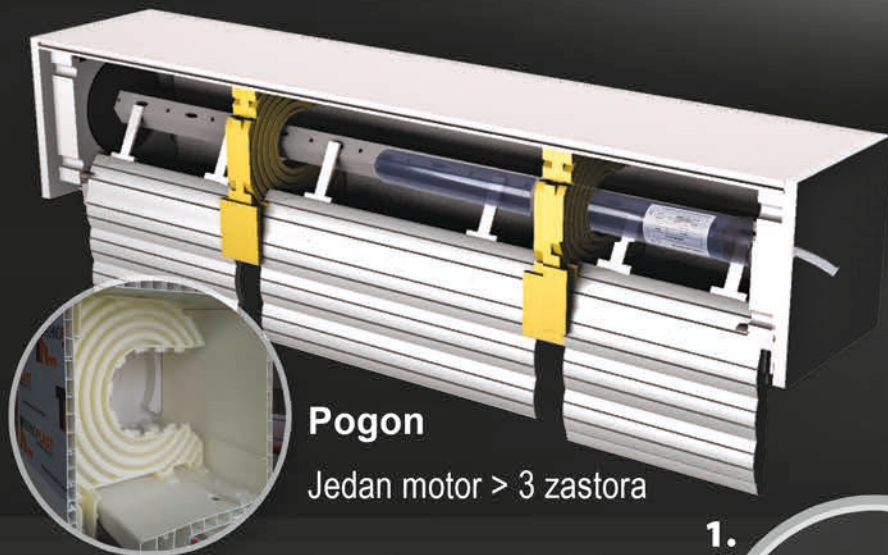

Sistemi vodilica

Modeli vodilica koji se koriste kod podela roletni sa klasičnim razdelnikom

PVC vodilica
ravna 52x42mm

PVC vod. sa dodatkom
52x42 +50mm

AL vodilica
ravna 53x22mm

AL vod. sa dodatkom
53x22 +46mm

Pogon

3 automata/motora > 3 zastora

2) uklanjanjem srednjeg (odvojivog) dela razdelnika dobija se mogućnost zajedničke (tzv. "zavisne") osovine za sve zastore u kutiji, sa samo jednim pogonom (zajedničkim za sve zastore).