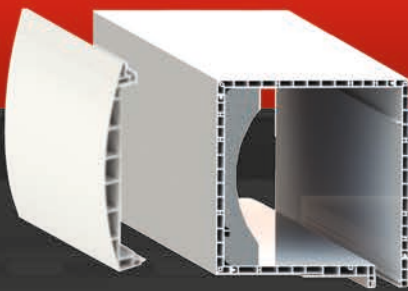

PVC kutija roletne

sa adapterom za stolariju sa ravnom vodicom 203x203mm

Maximalna podržana visina roletne sa Al profil lamelom sa poliuretanom 9x39mm

bez izolacije
3190mm

sa izolacijom
2530mm

OPCIONO - zaobljena unutrašnja strana kutije 227x203mm

Šifra: 10048

Raspoloživo u bojama bela RAL 9016 i antracit RAL 7016.

Drvo dekor: Zlatni hrast, nussbaum i mahagoni.

Drugi dekor drveta po RENOLIT karti su dostupni uz specijalne porudžbine.

Komarnici

Klizni panelni komarnik

Al rolakomarnik
FRONTAL 40

Al rolakomarnik
EKO SCREEN

SMART 30 vertikalni
sa plisse mrežom

PLISSE
ORIGINAL

Smart 22 sa
plisse mrežom

EKO SMART 25mm
sa plisse mrežom

EKO SMART 17
sa plisse mrežom

Moguće kombinacije vodicice sa kutijom i mogućnost ugradnje komarnika

Šifra:
Jednokrini: 70200G
Višekrini: 70500G

Šifra: 22121G

Šifra: 22141G

Šifra: 5000G

Šifra: 5005G

Šifra: 50022G

Šifra: 50322G

Šifra: 50222G

PVC vodicica ravna 52x42mm

Šifra:
12002

PVC dvostrana vodicica 65x42mm

Šifra:
12602

PVC vodicica 54x39mm sa dodatkom za komarnik 50mm

Šifra:
12202

PVC vodicica 53x23mm sa dodatkom za komarnik 57mm

Šifra:
12204

PVC vodicica dvostrana 65x23 sa dodatkom za komarnik 57mm

Šifra:
12700

Al vodicica ravna 53x22mm

Šifra:
12000

Al vodicica ravna 56.5x22mm sa dodatkom za komarnik 46mm

Šifra:
12201

Al CLIP vodicica 61x22 sa dodatkom 38mm za rolo komarnik

Šifra:
12077

Al CLIP vodicica 61x22 sa dodatkom 55mm za plisse komarnik

Šifra:
12078

★ Spoljna ugradnja preko vodicice i uz nevidljivi PVC stoper