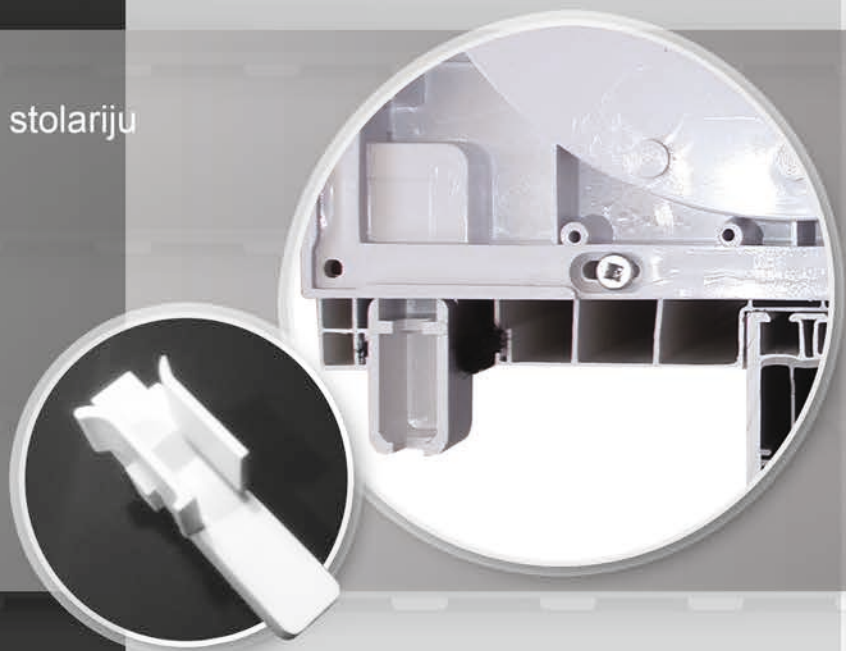

PVC uvodnik lamela -produženi

Koristi se u situacijama kada se koristi PVC kutija sa adapterom za stolariju

Unutrašnje ojačanje kutija

Ojačanje kutije za montažu koristi se za velike širine roletni. Montira se unutar kutije i vezuje se za štok pozicije i plafon.